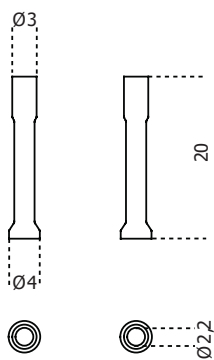

Gallotti&Radice

Candle Holder

2014

Porta candele in ottone massiccio lucido. Set di due pezzi.

Cm (L x W x H)
Ø3 x 4 x 20

Inches (L x W x H)
Ø1¼ x 1¾ x 8

Finiture

Metallo